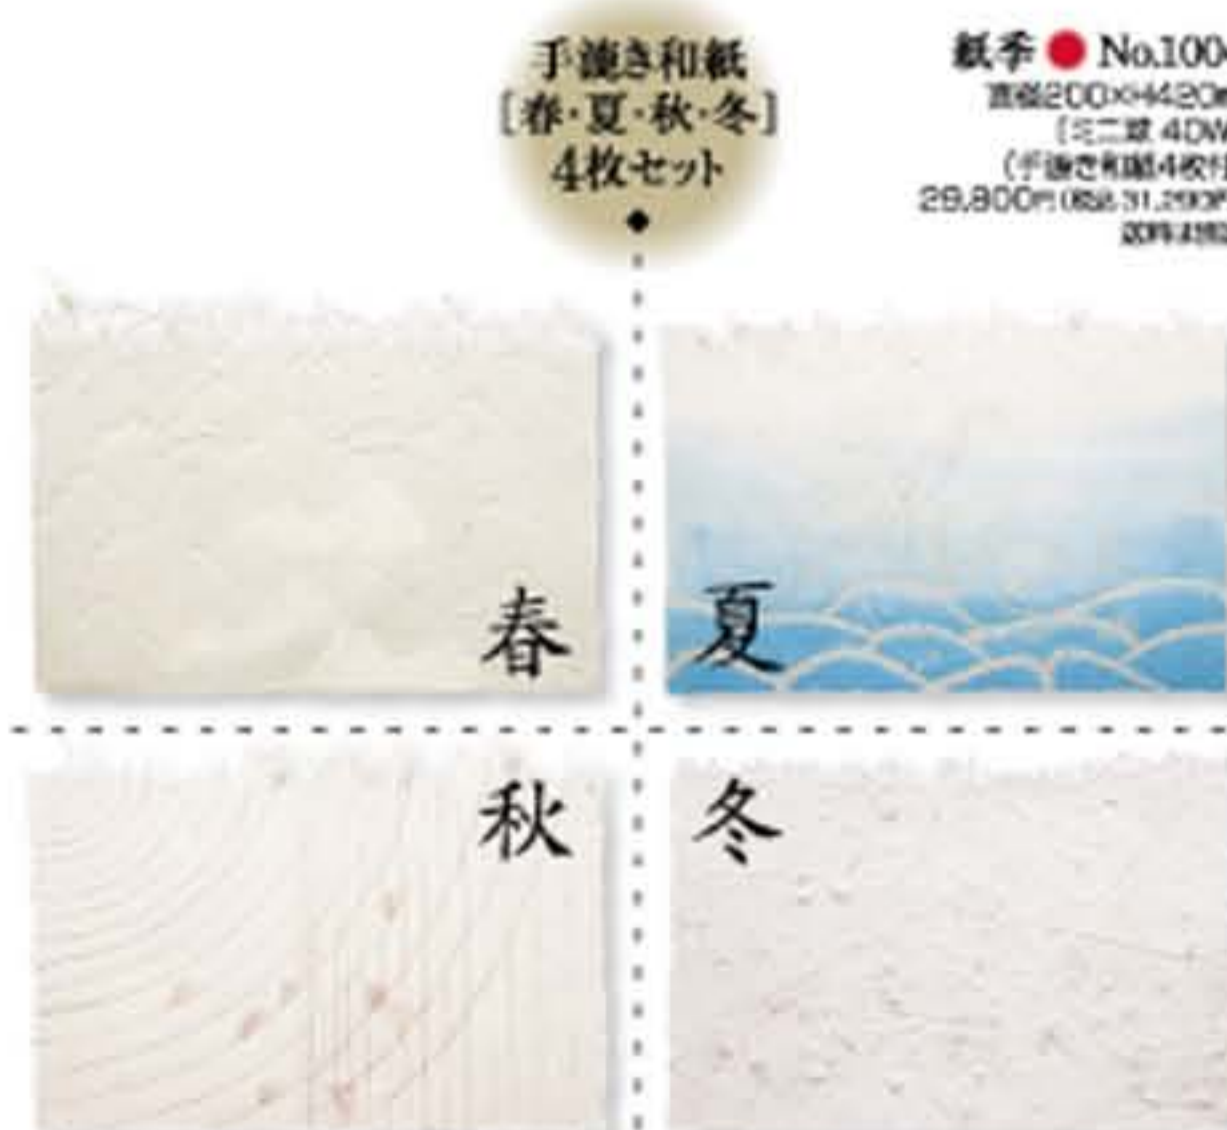

紙季 ● No.1004
直径200×H420mm
【三二球 40W】
(手漉き和紙4枚付)
29,800円(税込)31,290円
送料は別途

手漉き和紙
[春・夏・秋・冬]
4枚セット