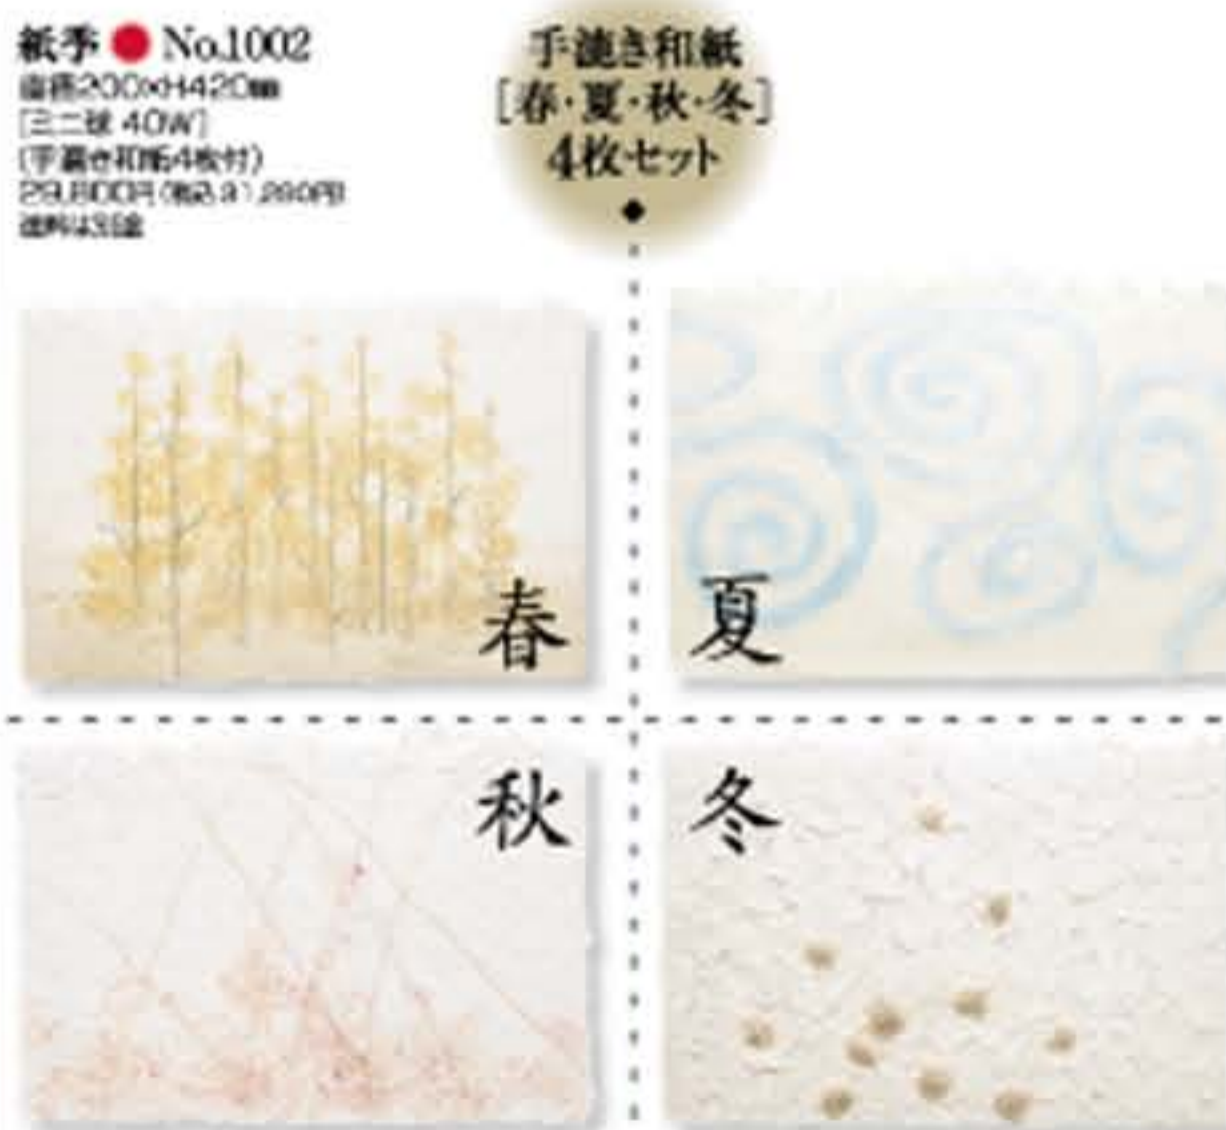

紙季 ● No.1002
直径200×H420mm
【三二球 40W】
(手漉き和紙4枚付)
29,800円(税込)31,290円
送料は別途

手漉き和紙
[春・夏・秋・冬]
4枚セット