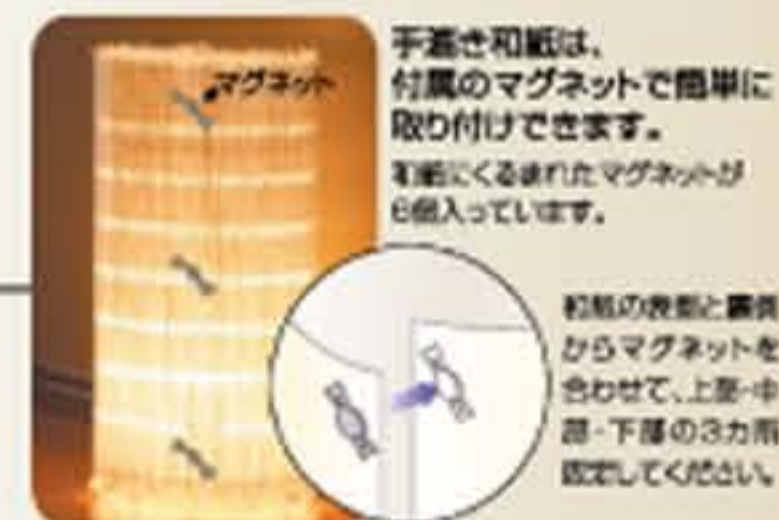

手漉き和紙、春・夏・秋・冬用が4枚セット。  
 やさしい四季のあかりが楽しめます。

春・夏・秋・冬、季節に応じて簡単に取り替えできる手漉き和紙が4枚セットになっております。  
 和の空間にも洋の空間にも、癒しあるあたたかさを季節ごとに感じさせてくれます。

手漉き和紙は、付属のマグネットで簡単に取り付けできます。マグネットは裏面にマグネットがはめ込んであります。  
 和紙の裏面と裏側からマグネットを合わせて、上部・中部・下部の3カ所固定してください。