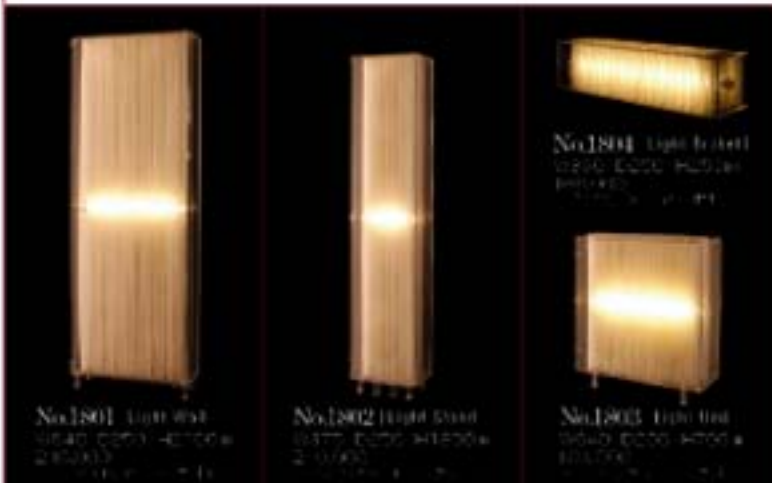

趣のあかし
PART
from ELKAWAHI

[4] 紙の間

特許公開 2005-302487

空間のあかし
空間のあかし
紙の間

● 空間を和紙の灯が
幻想的に演出します。

壁間、間隔、広がりやゆとり、静的・動的などを決定づける「間」の感覚。障子を通る光と影からは外部や隣接する空間の気配を感じます。明と暗は暗と影に対応し、空間にリズムとコントラストをつくり出します。日本の美意識は「間」の感覚や光と影による「気配」に代表されます。和紙を濾過させ、光をあてると、繊細なリズムとグラデーションが生まれます。この和紙は水切りという技法を用い、限りなく連続的なフォルムを追求しました。灯体を貫通させた和紙のスクリーンは洗練された「和モダンな空間」を演出します。

スペースに合わせて施工いたします。

●上の写真は、「焼内おむた白川店(京都)」の施工例です。
W約2800mm×H約1400mmのスペースに140mm×1350mmの和紙を187枚で施工しました。(参考価格 450,000円(税別)472,500円)

K A M I N O M A

UNIT SYSTEM

単体としても組み合わせてもご利用いただけるようアクリルでユニットしたものをご用意しました。組み合わせて設置すれば空間をリズミカルに演出します。(別注にてスチールでユニットしたのももございます。)

【別注】間接照明

手置き和紙をタペストリー調に、大・中・小と3枚重ねました。和紙がもつ自然素材の風合いを間接照明により、かもし出しました。

●上の写真は、「創作料理 ひと世(京都)」の施工例です。
【参考価格18,000円(税別)18,900円(税別)】
※和紙の種類・サイズにより、価格が変わりますので、お問い合わせください。