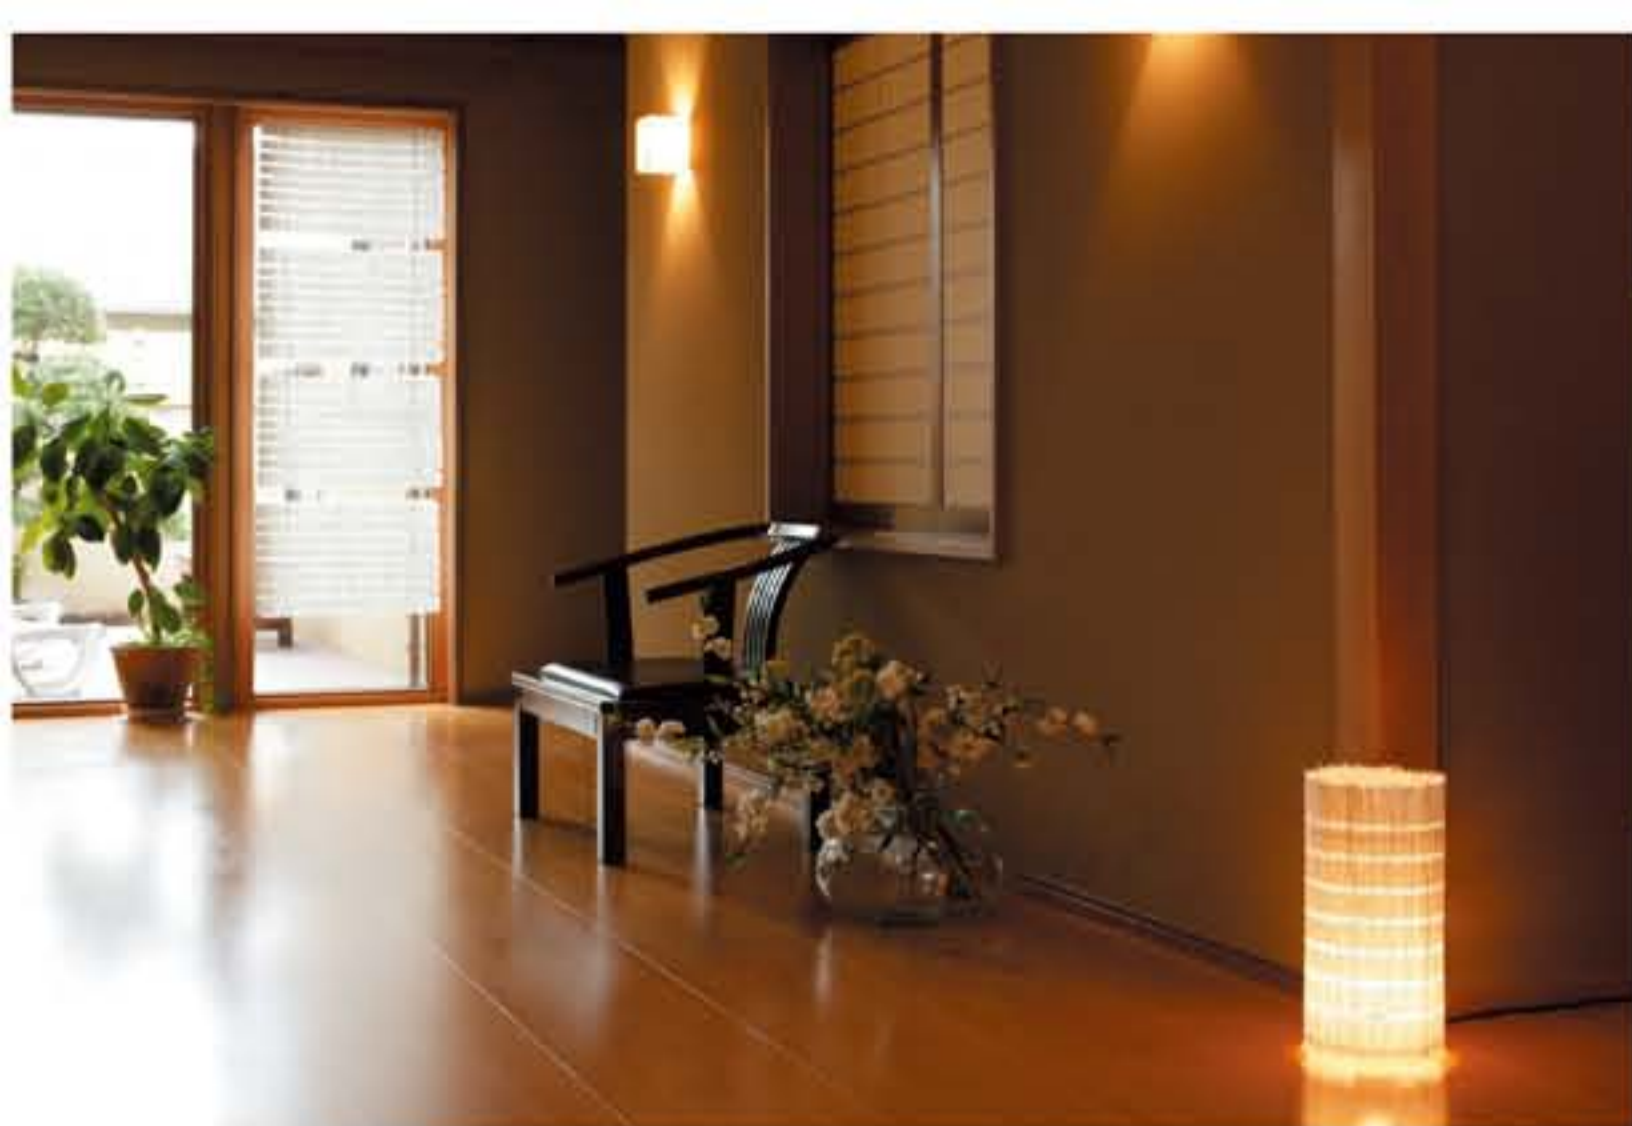

写真はNo.1101の手漉き和紙をセットしたものです。奥の窓には、ブラインドとしてNo.2101を4枚使用しました。

趣あかり

[2] 紙遊
実用新案登録出願中

新遊

omomuki
akari series
かみあそび

個性豊かな手漉き和紙からもれる
安らぎを与えてくれる、なごみのあかり。

空間を表情豊かに照らしてくれる、手漉き和紙を全15タイプご用意しました。
お好みの手漉き和紙をお選びいただき、なごみのあかりをお楽しみください。
手漉き和紙は、オリジナルデザインでの制作も承ります。(別途価格)

手漉き和紙は、
付属のマグネットで簡単に
取り付けできます。
和紙にくるまれたマグネットが
6個入っています。

和紙の裏側と裏側
からマグネットを
合わせて、上部・中
部・下部の3カ所
固定してください。